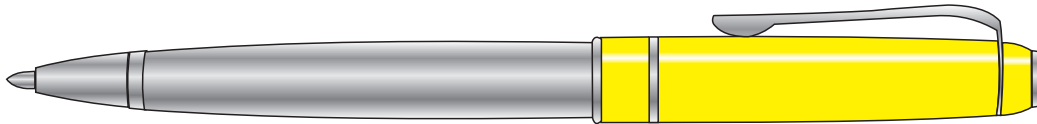

PM-226 Actual pen

Virtual pen

Black

Burg

Turq

Green

Yellow

Brown