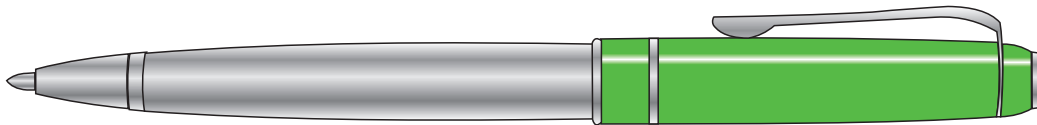

PM-226 Actual pen

Virtual pen

Black

Burg

Turq

Green

Yellow

Brown