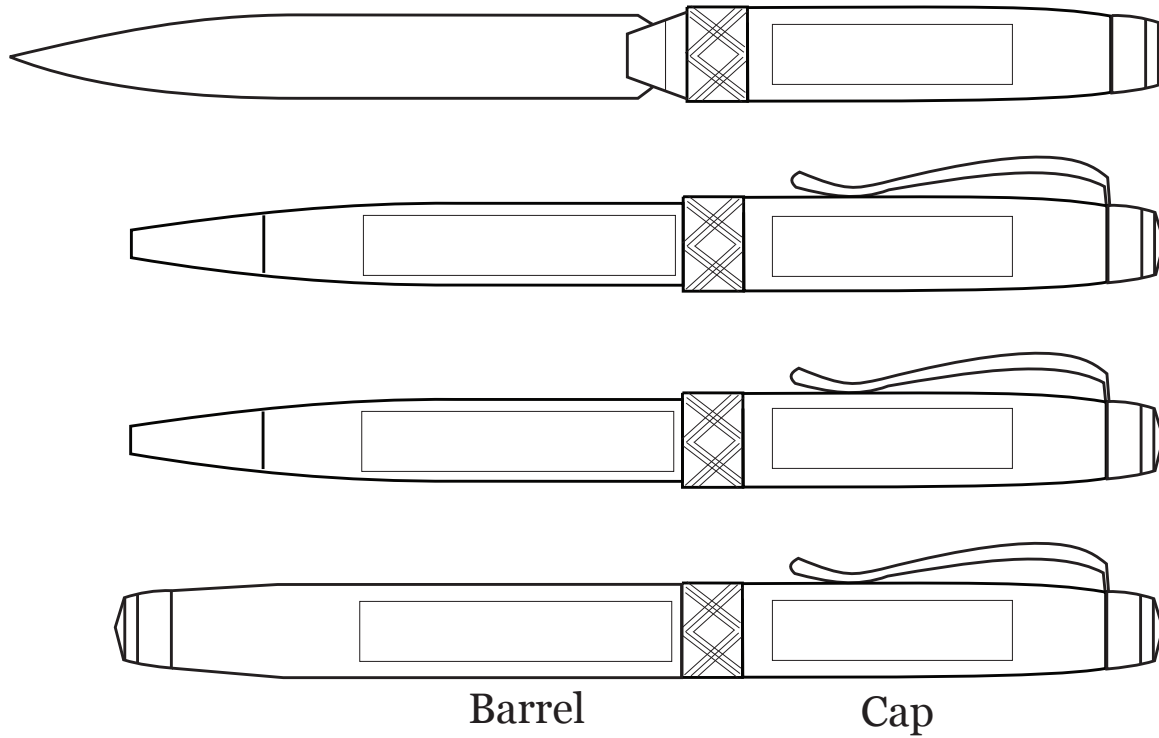

PW-221P

Laser Engraving